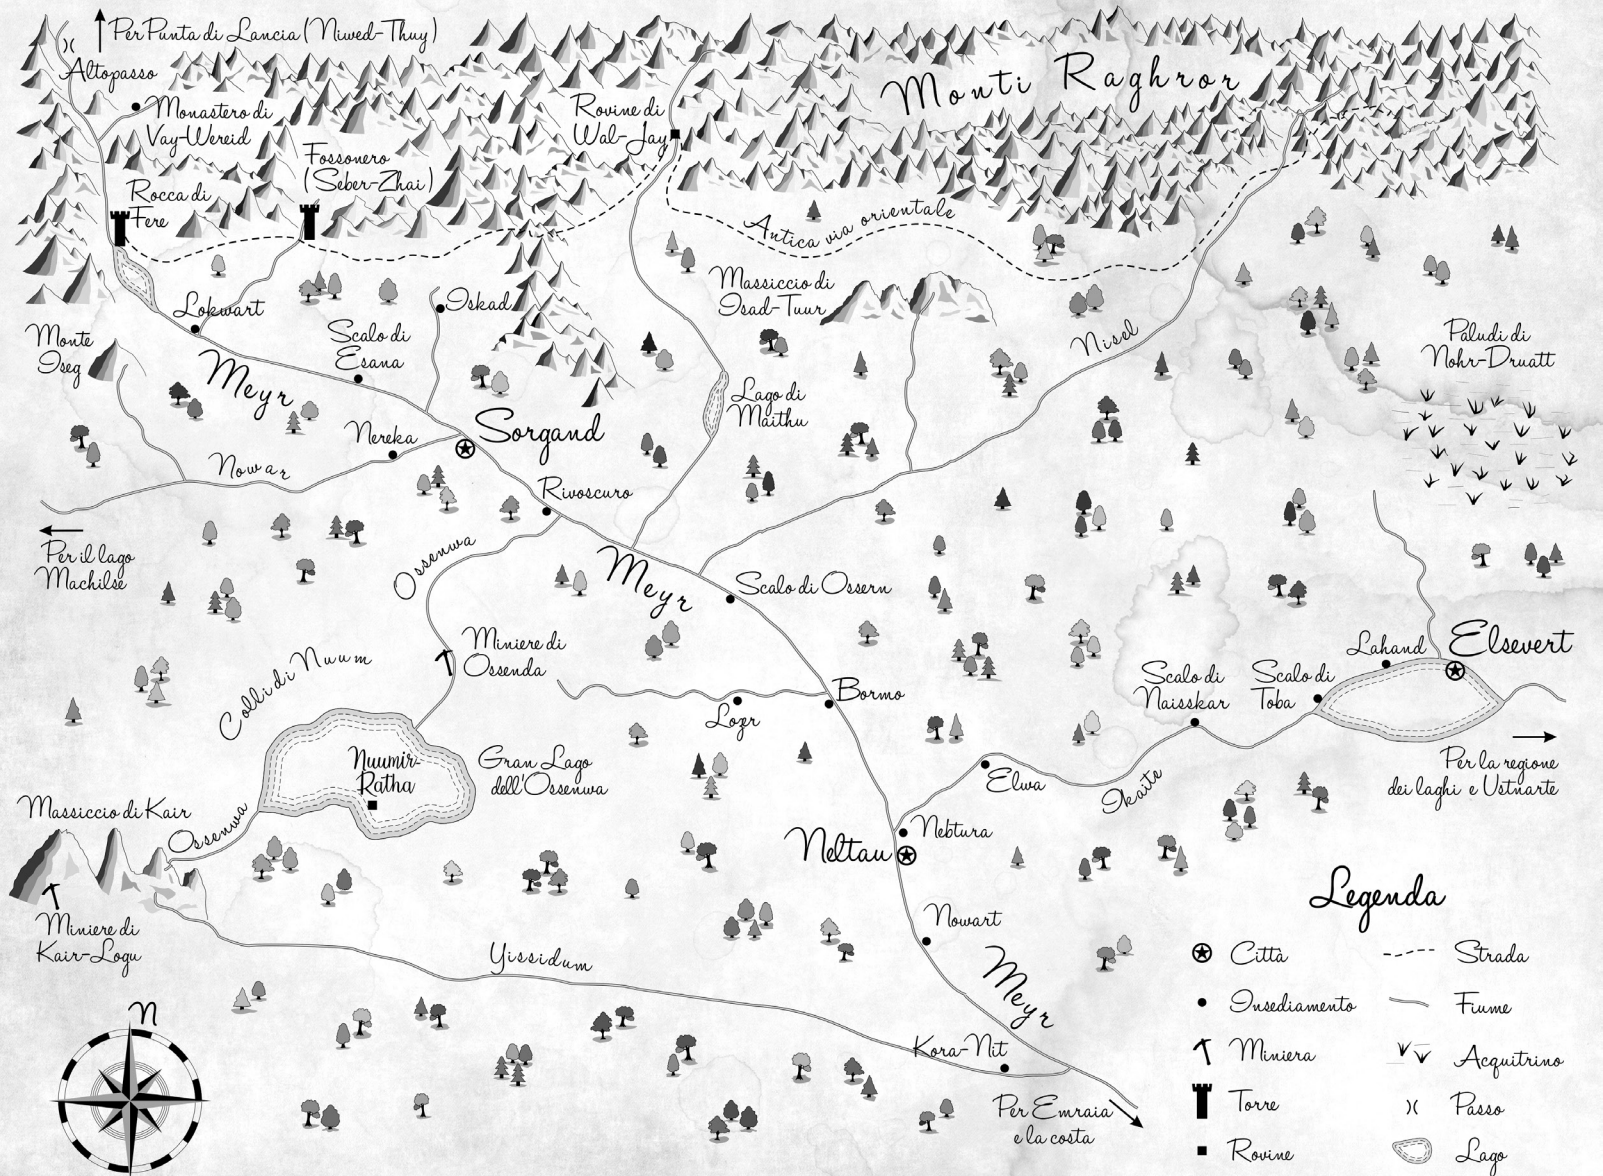

Alta valle del Meyr

Legenda

- ⊗ Città
- Insediamento
- ↑ Miniera
- 🏰 Torre
- Rovine
- - - Strada
- Fiume
- ∨∨ Acquitrino
- × Passo
- 🌊 Lago