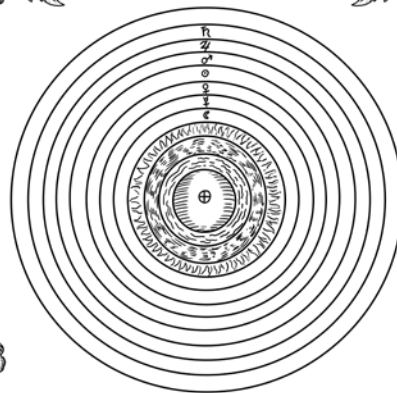

Mappa del Piano Terra

Four horizontal lines for notes, enclosed in a decorative frame with a scroll-like top and bottom edge.

Mappa del Primo Piano

Four horizontal lines for notes, enclosed in a decorative frame with a scroll-like top and bottom edge.

Mappa del Secondo Piano

Tabella dei Pianeti

Pianeti	Metalli	Colori	Esaltazione
Sole	Oro	Giallo	Ariete
Luna	Argento	Argento	Toro
Mercurio	Mercurio	Bianco	Vergine
Marte	Ferro	Rosso	Capricorno
Giove	Stagno	Celeste	Cancro
Saturno	Piombo	Nero	Bilancia
Venere	Rame	Verde	Pesci

Tabella Astrologica

	 Sole	 Luna	 Venere
Ariete	1	2	4
Toro	0	7	8
Gemelli	1	5	6
Cancro	2	9	3
Leone	0	4	1
Vergine	0	8	2
Bilancia	1	0	3
Scorpione	0	5	5
Sagittario	2	3	9
Capricorno	1	9	7
Acquario	2	1	0
Pesci	2	4	7