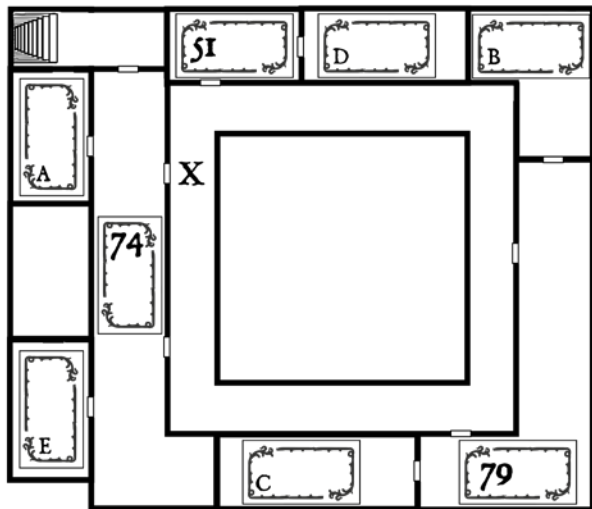

Mappa del Piano Terra

Four horizontal lines for notes, enclosed in a decorative frame with a scroll-like top and bottom edge.

Mappa del Primo Piano

Four horizontal lines for notes, enclosed in a decorative frame with a scroll-like top and bottom edge.

Mappa del Secondo Piano

Tabella dei Pianeti

Pianeti	Metalli	Colori	Esaltazione
Sole	Oro	Giallo	Ariete
Luna	Argento	Argento	Toro
Mercurio	Mercurio	Bianco	Vergine
Marte	Ferro	Rosso	Capricorno
Giove	Stagno	Celeste	Cancro
Saturno	Piombo	Nero	Bilancia
Venere	Rame	Verde	Pesci

Tabella Astrologica

	 Sole	 Luna	 Venere
Ariete	1	2	4
Toro	0	7	8
Gemelli	1	5	6
Cancro	2	9	3
Leone	0	4	1
Vergine	0	8	2
Bilancia	1	0	3
Scorpione	0	5	5
Sagittario	2	3	9
Capricorno	1	9	7
Acquario	2	1	0
Pesci	2	4	7