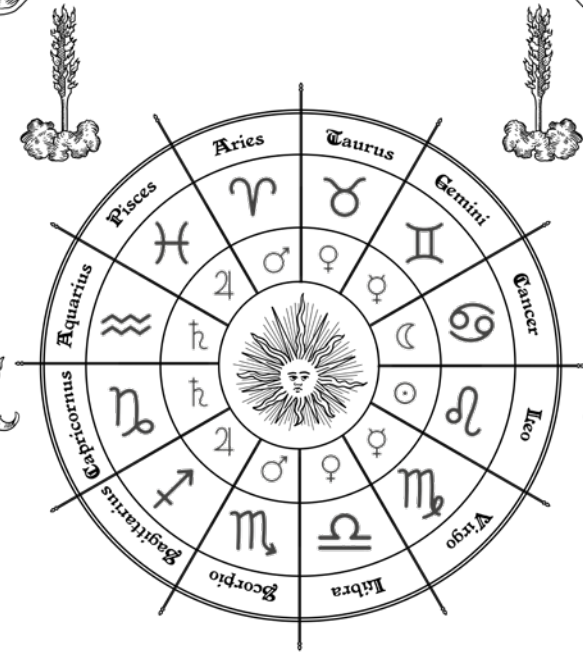

Mappa del Piano Terra

Four horizontal lines for notes, enclosed in a decorative frame with a scroll-like top and bottom edge.

Mappa del Primo Piano

Four horizontal lines for notes, enclosed in a decorative frame with a scroll-like top and bottom edge.

Mappa del Secondo Piano

Tabella dei Pianeti

Pianeti	Metalli	Colori	Esaltazione
Sole	Oro	Giallo	Ariete
Luna	Argento	Argento	Toro
Mercurio	Mercurio	Bianco	Vergine
Marte	Ferro	Rosso	Capricorno
Giove	Stagno	Celeste	Cancro
Saturno	Piombo	Nero	Bilancia
Venere	Rame	Verde	Pesci

Tabella Astrologica

	 Sole	 Luna	 Venere
Ariete	1	2	4
Toro	0	7	8
Gemelli	1	5	6
Cancro	2	9	3
Leone	0	4	1
Vergine	0	8	2
Bilancia	1	0	3
Scorpione	0	5	5
Sagittario	2	3	9
Capricorno	1	9	7
Acquario	2	1	0
Pesci	2	4	7

Orologio Astrologico

Tabella dei Romi e dei Pianeti

	Sole	Ituna	Marte	Giove	Venere	Mercurio	Saturno
Bael	7	4	22	19	16	12	27
Vassago	13	26	14	9	1	22	12
Marbas	12	19	7	2	25	9	3
Ipos	1	5	11	7	9	16	8
Paimon	4	25	7	11	21	8	17
Buer	22	6	0	17	26	11	14
Valefor	16	2	18	10	7	23	15
Marax	27	5	19	1	9	5	15
Orias	3	7	12	0	21	14	18
Sitri	15	12	10	24	12	11	25
Fanix	19	17	27	22	12	6	2
Zepar	26	4	16	9	20	13	17
Shax	12	0	26	20	14	7	25
Saleos	13	23	5	18	15	1	3
Raum	3	12	2	10	20	23	6
Berith	8	16	21	13	4	20	26
Eligos	24	1	12	14	27	8	20
Vefar	23	20	17	8	12	26	2
Foras	10	0	25	9	16	23	3
Gaap	9	3	22	25	20	15	27