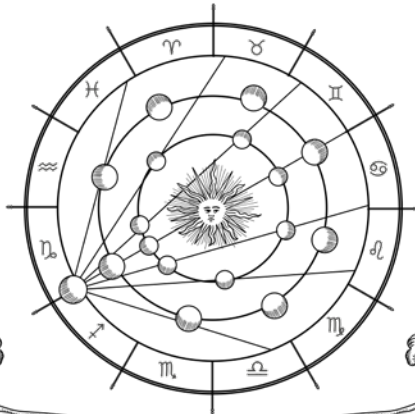

Mappa del Piano Terra

Four horizontal lines for notes, enclosed in a decorative frame with a scroll-like top and bottom edge.

Mappa del Primo Piano

Four horizontal lines for notes, enclosed in a decorative frame with a scroll-like top and bottom edge.

Mappa del Secondo Piano

Tabella dei Pianeti

Pianeti	Metalli	Colori	Esaltazione
Sole	Oro	Giallo	Ariete
Luna	Argento	Argento	Toro
Mercurio	Mercurio	Bianco	Vergine
Marte	Ferro	Rosso	Capricorno
Giove	Stagno	Celeste	Cancro
Saturno	Piombo	Nero	Bilancia
Venere	Rame	Verde	Pesci

Tabella Astrologica

	 Sole	 Luna	 Venere
Ariete	1	2	4
Toro	0	7	8
Gemelli	1	5	6
Cancro	2	9	3
Leone	0	4	1
Vergine	0	8	2
Bilancia	1	0	3
Scorpione	0	5	5
Sagittario	2	3	9
Capricorno	1	9	7
Acquario	2	1	0
Pesci	2	4	7