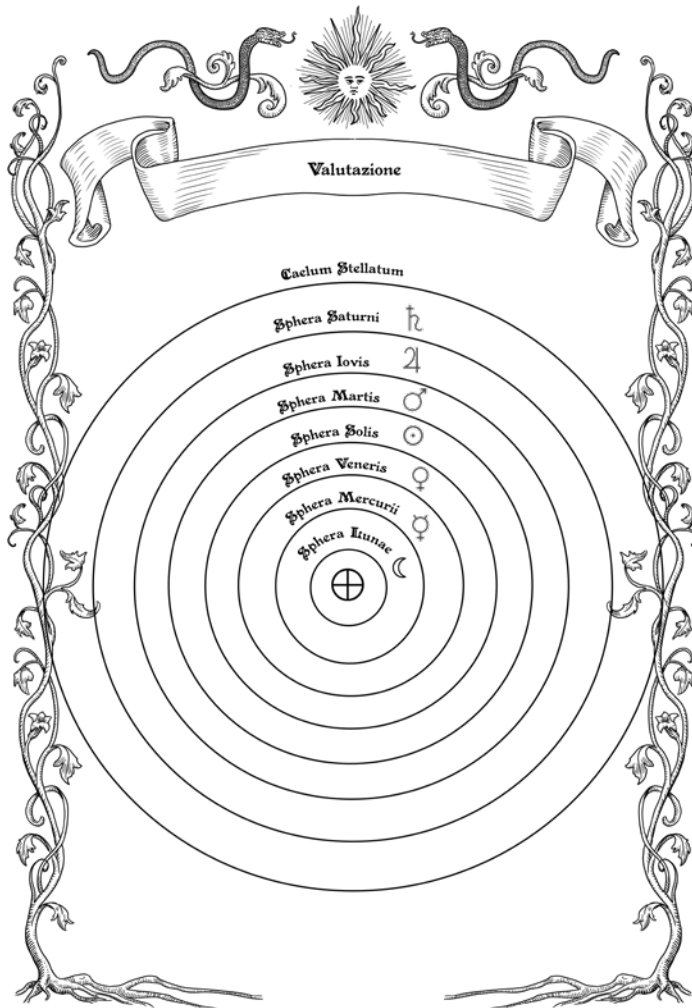

Mappa del Piano Terra

Four horizontal lines for notes, enclosed in a decorative frame with a scroll-like top and bottom edge.

Mappa del Primo Piano

Four horizontal lines for notes, enclosed in a decorative frame with a scroll-like top and bottom edge.

Orologio Astrologico

Tabella dei Romi e dei Pianeti

	Sole	Ituna	Marte	Giove	Venere	Mercurio	Saturno
Bael	7	4	22	19	16	12	27
Vassago	13	26	14	9	1	22	12
Marbas	12	19	7	2	25	9	3
Ipos	1	5	11	7	9	16	8
Paimon	4	25	7	11	21	8	17
Buer	22	6	0	17	26	11	14
Valefor	16	2	18	10	7	23	15
Marax	27	5	19	1	9	5	15
Orias	3	7	12	0	21	14	18
Sitri	15	12	10	24	12	11	25
Fanix	19	17	27	22	12	6	2
Zepar	26	4	16	9	20	13	17
Shax	12	0	26	20	14	7	25
Saleos	13	23	5	18	15	1	3
Raum	3	12	2	10	20	23	6
Berith	8	16	21	13	4	20	26
Eligos	24	1	12	14	27	8	20
Vefar	23	20	17	8	12	26	2
Foras	10	0	25	9	16	23	3
Gaap	9	3	22	25	20	15	27

Tavola Rivelata

Mapa del Itabirinto

		V	A	M										
		R	R	A										
		F	S	X										
	V	B	I		A		S	L	A					
	R	L	U		P		A	R	O					
	S	E	A		T		B	I	T					
X	M	L			O					V				
I	S	T	F	T	R	A	X	S	E	U	H	A	L	O
A	M	N			V							T	E	F
	V	E	R		Z		I	A	S					
	S	O	A		L		V	R	S					
	F	P	I		I		R	B	O					
					P	A	R							
					B	E	S							
					Z	V	L							

Punteggio

Se lo desideri, puoi prendere nota dei suggerimenti che hai usato, per poi valutare la tua bravura e vedere in quale **Cielo** ti trovi.

Numero di Intuizioni usate:

Numero di Rivelazioni usate: