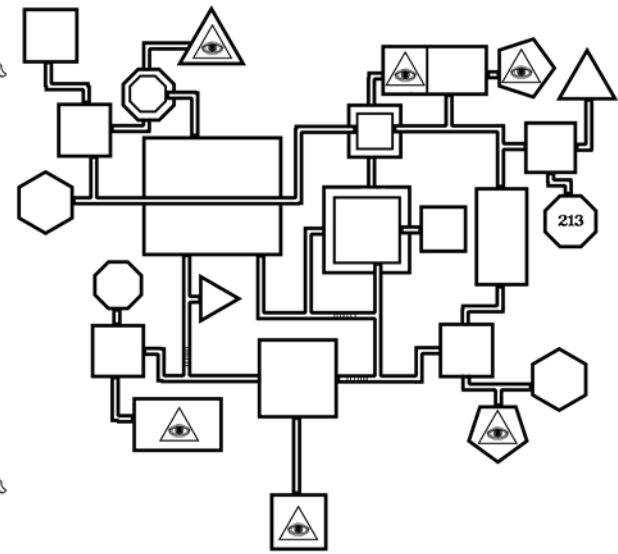

Mappa del Piano Terra

Four horizontal lines for notes, enclosed in a decorative frame with a scroll-like top and bottom edge.

Mappa del Primo Piano

Four horizontal lines for notes, enclosed in a decorative frame with a scroll-like top and bottom edge.

Tabella dei Sigilli e delle Torri di Guardia

	Rord	Rord Est	Est	Sud Est	Sud	Sud Ovest	Ovest	Rord Ovest
7	47	0	3	24	5	69	95	7
7	0	72	9	28	53	7	85	40
7	7	82	34	5	30	4	85	2
7	1	76	0	61	8	93	3	81
7	73	4	60	55	7	52	80	1
7	2	65	5	73	0	15	62	9
7	8	16	4	58	24	1	75	20
7	10	6	89	9	0	60	98	3
7	44	88	7	1	58	23	2	53
7	9	6	31	24	0	61	15	2
7	68	86	4	1	59	60	7	50
7	0	27	95	9	57	60	68	3
7	62	2	80	0	38	77	7	22
7	4	50	1	43	9	69	24	6
7	27	0	48	8	52	3	33	12
7	77	1	35	12	7	31	56	4
7	0	87	8	57	15	32	3	43
7	92	2	6	25	68	9	38	52
7	99	24	0	1	47	58	6	0
7	3	57	65	71	5	96	8	15

Tavola Rivelata

Mapa del Itabirinto

		V	A	M										
		R	R	A										
		F	S	X										
	V	B	I		A		S	L	A					
	R	L	U		P		A	R	O					
	S	E	A		T		B	I	T					
X	M	L			O					V				
I	S	T	F	T	R	A	X	S	E	U	H	A	L	O
A	M	N			V							T	E	F
	V	E	R		Z		I	A	S					
	S	O	A		L		V	R	S					
	F	P	I		I		R	B	O					
					P	A	R							
					B	E	S							
					Z	V	L							