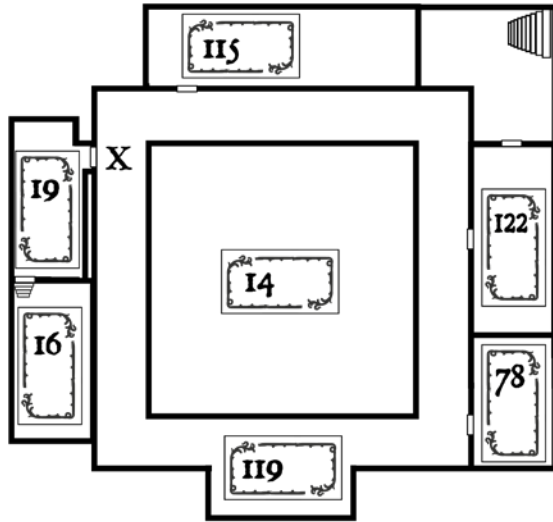

Mappa del Piano Terra

Four horizontal lines for notes, enclosed in a decorative frame with a scroll-like top and bottom edge.

Mappa del Primo Piano

Four horizontal lines for notes, enclosed in a decorative frame with a scroll-like top and bottom edge.

Mappa del Secondo Piano

Tabella dei Pianeti

Pianeti	Metalli	Colori	Esaltazione
Sole	Oro	Giallo	Ariete
Luna	Argento	Argento	Toro
Mercurio	Mercurio	Bianco	Vergine
Marte	Ferro	Rosso	Capricorno
Giove	Stagno	Celeste	Cancro
Saturno	Piombo	Nero	Bilancia
Venere	Rame	Verde	Pesci

Tabella Astrologica

	 Sole	 Luna	 Venere
Ariete	1	2	4
Toro	0	7	8
Gemelli	1	5	6
Cancro	2	9	3
Leone	0	4	1
Vergine	0	8	2
Bilancia	1	0	3
Scorpione	0	5	5
Sagittario	2	3	9
Capricorno	1	9	7
Acquario	2	1	0
Pesci	2	4	7

-24/-29: Sphera Solis.

-30/-35: Sphera Veneris.

-36/-41: Sphera Mercurii.

-42/-47: Sphera Luna.

-48 o più in basso. Mondo sublunare. Peccato!